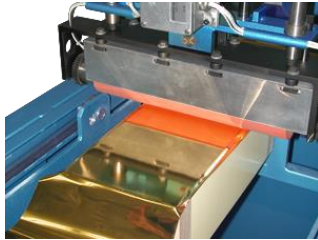

## **Gilding machine type M (semi-automatic)** ***Goldschnittmaschine Typ M (halbautomatisch)***

To gild books, the belt sanding machine type B is also needed. The transport cart with the clamp can be moved from the belt sanding machine type B into the gilding machine type M. You do not have to carry the books. The silicone roller can be preheated and is fitted with a programmable timer. The gilding machine type M+B is a semi-automatic machine which we recommend for medium number of books.

*Um Bücher zu vergolden, wird zusätzlich die Bandschleifmaschine Typ B benötigt. Der Wagen mit der Klammer wird aus der Bandschleifmaschine Typ B entfernt und in die Goldschnittmaschine Typ M gefahren. Somit ist kein Tragen der Bücher notwendig. Die Silikonwalze kann vorgeheizt werden und ist mit einer programmierbaren Uhr versehen. M+B ist eine halbautomatische Maschine die für mittelgrosse Auflagen zu empfehlen ist.*

Gilding with hot stamping foil  
*Vergoldung mit Heissprägefolie*

Corners rounded and gilded  
*Ecken gerundet und vergoldet*

### Technical specifications

Book size: max. 8,2 x 11,8 in  
 min. 2,5 x 3,5 in

Stack size: max. 18,8 in

Output: 40 cuts/h

Required power: 1,9 kW

Required air: max. 10 bar  
 min. 6 bar  
 10 l/min.

Machine color: blue hammerfinish